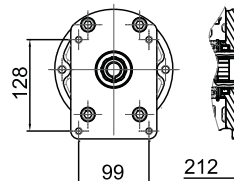

Código:  
Part Number:

80038 {  
DA  
RA  
RB  
RN  
GA  
} 1

DA : ISO 4 bolts (Standard)

RA\* : SAE B Z=13

RB\* : SAE BB Z=15

RN\* : Round shaft Ø22,22

GA\* : Group 3 (Shaft form E)

GZ\* : Group 2 (Shaft form E)

## Tipos de entrada - salida Input - Output types

Eje Macho / Ciego  
Male Shaft / Blocked up

Eje Hembra / Hembra  
Female Shaft / Female

Eje Macho / Hembra  
Male Shaft / Female

Eje Hembra / Macho  
Female Shaft / Male

## Tipos de Salida Output types

RA,RB

DA

RN

GA

GB