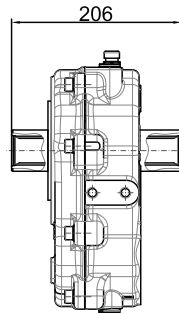

Código:  
Part Number:

80038 {  
DA  
RA  
RB  
RN  
GA  
} 1

DA : ISO 4 bolts (Standard)

RA\* : SAE B Z=13

RB\* : SAE BB Z=15

RN\* : Round shaft Ø22,22

GA\* : Group 3 (Shaft form E)

GZ\* : Group 2 (Shaft form E)

### Notas Notes

A	Taponos de llenado, vaciado y nivel de aceite	A	Oil charging, drain, and level plugs
B	Desvaporizador	B	Oil vent
C	Taladros de anclaje, M12 - 1.75	C	Fitting holes. M12 - 1.75

Tipo de aceite Oil Type

SAE 80W 90

Capacidad máx. nivel de aceite Max. oil level capacity

1 L

Temperatura de Trabajo Working Temperature

-20 + 80°C

## Tipos de entrada - salida Input - Output types

Eje Macho / Ciego  
Male Shaft / Blocked up

Eje Hembra / Hembra  
Female Shaft / Female

Eje Macho / Hembra  
Male Shaft / Female

Eje Hembra / Macho  
Female Shaft / Male