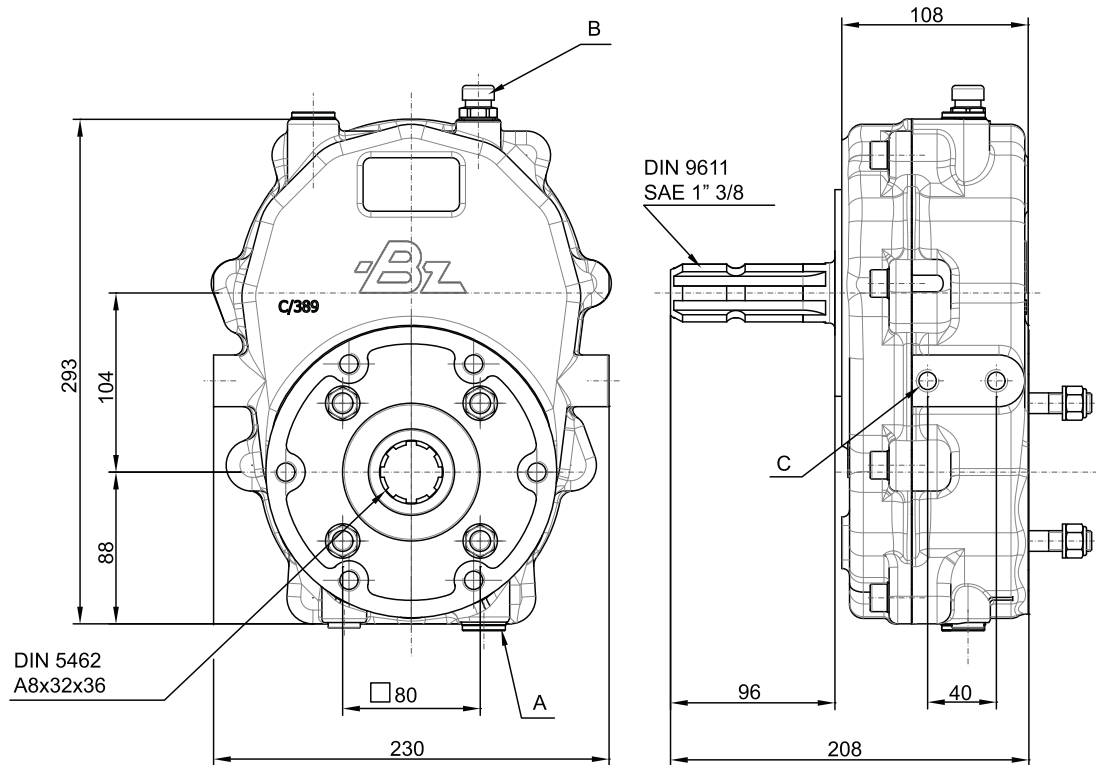

Multiplicadora reforzada para Tractores Heavy Duty Trac-Power for Tractors

caja gearbox

Notas Notes

A	Taponos de llenado, vaciado y nivel de aceite	A	Oil charging, drain, and level plugs
B	Desvaporizador	B	Oil vent
C	Taladros de anclaje, M12 - 1.75	C	Fitting holes. M12 - 1.75

Tipo de aceite Oil Type

SAE 80W 90

Capacidad máx. nivel de aceite Max. oil level capacity

1 L

Temperatura de Trabajo Working Temperature

-20 + 80°C