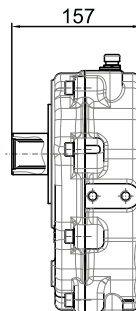

Código:  
Part Number:

80038 {  
DA  
RA  
RB  
RN  
GA  
} 1

DA : ISO 4 bolts (Standard)

RA\* : SAE B Z=13

RB\* : SAE BB Z=15

RN\* : Round shaft Ø22,22

GA\* : Group 3 (Shaft form E)

GZ\* : Group 2 (Shaft form E)

## Tipos de entrada - salida Input - Output types

Eje Macho / Ciego  
Male Shaft / Blocked up

Eje Hembra / Hembra  
Female Shaft / Female

Eje Macho / Hembra  
Male Shaft / Female

Eje Hembra / Macho  
Female Shaft / Male

Eje Hembra / Ciego  
Female Shaft / Blocked up

Eje Macho / Macho  
Male Shaft / Male