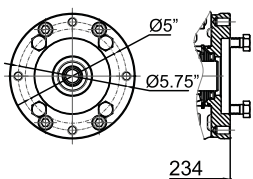

Tipos de Salida Output types

RA,RB