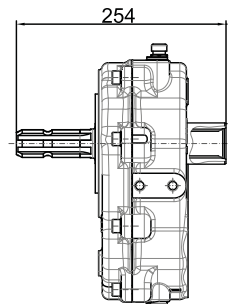

Código:  
Part Number:

80038 {  
DA  
RA  
RB  
RN  
GA  
} 1

DA : ISO 4 bolts (Standard)

RA\* : SAE B Z=13

RB\* : SAE BB Z=15

RN\* : Round shaft Ø22,22

GA\* : Group 3 (Shaft form E)

GZ\* : Group 2 (Shaft form E)

## Tipos de entrada - salida Input - Output types

Eje Macho / Ciego  
Male Shaft / Blocked up

Eje Hembra / Hembra  
Female Shaft / Female

Eje Macho / Hembra  
Male Shaft / Female

Eje Hembra / Macho  
Female Shaft / Male

Eje Hembra / Ciego  
Female Shaft / Blocked up

Eje Macho / Macho  
Male Shaft / Male