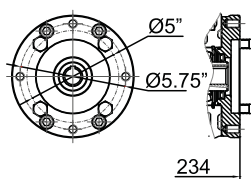

Código:  
Part Number:

80038 {  
DA  
RA  
RB  
RN  
GA  
} 1

DA : ISO 4 bolts (Standard)

RA\* : SAE B Z=13

RB\* : SAE BB Z=15

RN\* : Round shaft Ø22,22

GA\* : Group 3 (Shaft form E)

GZ\* : Group 2 (Shaft form E)

## Tipos de entrada - salida Input - Output types

Eje Macho / Ciego  
Male Shaft / Blocked up

Eje Hembra / Hembra  
Female Shaft / Female

Eje Macho / Hembra  
Male Shaft / Female

Eje Hembra / Macho  
Female Shaft / Male

Eje Hembra / Ciego  
Female Shaft / Blocked up

Eje Macho / Macho  
Male Shaft / Male

## Tipos de Salida Output types

RA,RB

DA

RN

GA

GB