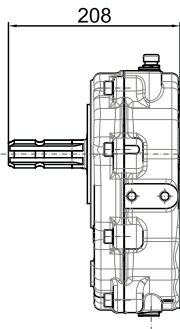

Código:  
Part Number:

80038 {  
DA  
RA  
RB  
RN  
GA  
} 1

DA : ISO 4 bolts (Standard)

RA\* : SAE B Z=13

RB\* : SAE BB Z=15

RN\* : Round shaft Ø22,22

GA\* : Group 3 (Shaft form E)

GZ\* : Group 2 (Shaft form E)

### Notas Notes

A	Taponos de llenado, vaciado y nivel de aceite	A	Oil charging, drain, and level plugs
B	Desvaporizador	B	Oil vent
C	Taladros de anclaje, M12 - 1.75	C	Fitting holes. M12 - 1.75

Tipo de aceite Oil Type

## Tipos de entrada - salida Input - Output types

Eje Macho / Ciego  
Male Shaft / Blocked up

Eje Hembra / Hembra  
Female Shaft / Female

Eje Macho / Hembra  
Male Shaft / Female

Eje Hembra / Macho  
Female Shaft / Male