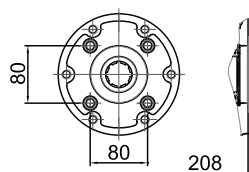

Multiplicadora reforzada para Tractores Heavy Duty Trac-Power for Tractors

Tipos de entrada - salida Input - Output types

Tipos de Salida Output types

DA