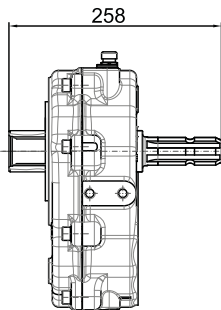

Código:  
Part Number:

80038 {  
DA  
RA  
RB  
RN  
GA  
} 1

DA : ISO 4 bolts (Standard)

RA\* : SAE B Z=13

RB\* : SAE BB Z=15

RN\* : Round shaft Ø22,22

GA\* : Group 3 (Shaft form E)

GZ\* : Group 2 (Shaft form E)

## Tipos de entrada - salida Input - Output types

Eje Macho / Ciego  
Male Shaft / Blocked up

Eje Hembra / Hembra  
Female Shaft / Female

Eje Macho / Hembra  
Male Shaft / Female

Eje Hembra / Macho  
Female Shaft / Male

Eje Hembra / Ciego  
Female Shaft / Blocked up

Eje Macho / Macho  
Male Shaft / Male